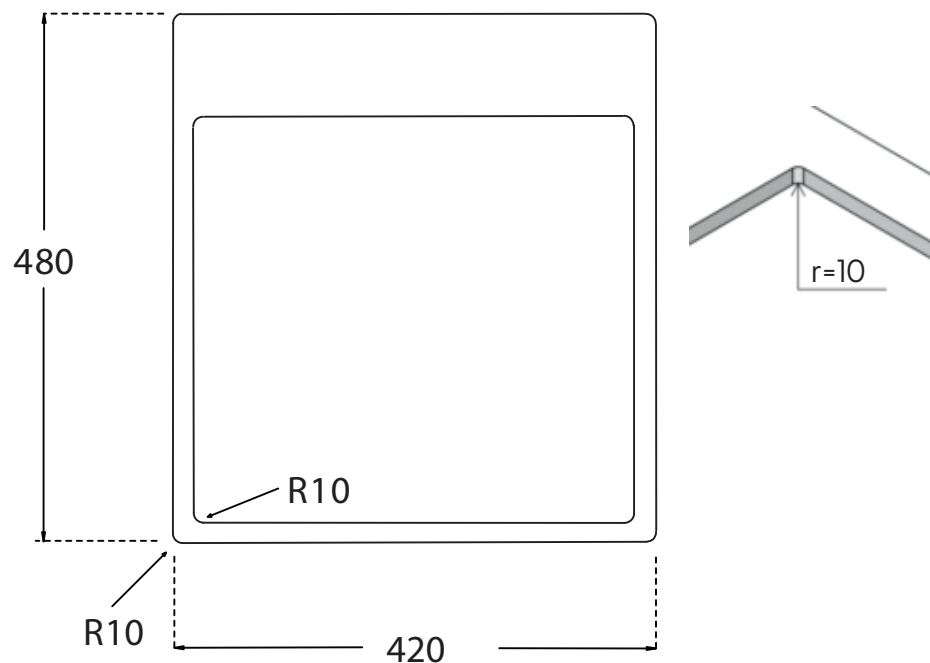

## Udskæringsmål

Varenr.: 10021DK  
 VVS-nr.: 689300044

Godstykkelse: 1,2 mm

# LAVABO®

 UDSKÆRINGSMÅL Nedfældning  
 AUSSPARURNG Einbau  
 CUTOUT Normal instalation

 UDSKÆRINGSMÅL Planlimning  
 AUSSPARURNG Flächenbündig  
 CUTOUT Flush mount