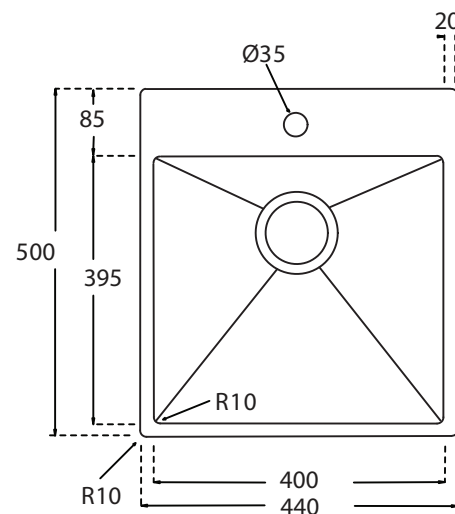

## Udskæringsmål

Varenr.: 10021DK  
 VVS-nr.: 689300044

Godstykkelse: 1,2 mm

# LAVABO®

 UDSKÆRINGSMÅL Nedfældning  
 AUSSPARURNG Einbau  
 CUTOUT Normal instalation

 UDSKÆRINGSMÅL Planlimning  
 AUSSPARURNG Flächenbündig  
 CUTOUT Flush mount